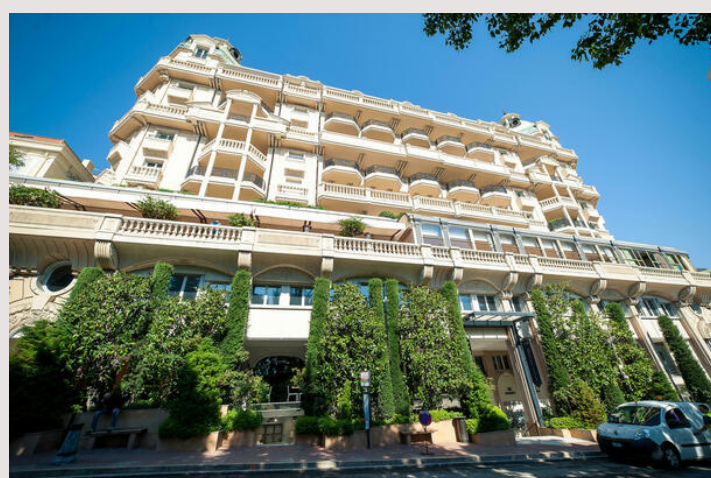

Type de produit	Appartement	Nb. pièces	5
Superficie totale	428,70 m²	Nb. chambres	3
Superficie hab.	320 m²	Nb. caves	1
Superficie terrasse	108,70 m²	Nb. box	3
Vue	Jardin et mer	Immeuble	Le Metropole
Exposition	Sud-Est et Nord-ouest	Quartier	Carré d'Or
Etat	Prestations luxueuses	Etage	4
Date de libération	Sous peu		

Splendide et exceptionnel appartement situé dans la prestigieuse Résidence du Métropole offrant des services d'exception, avec conciergerie et agents de sécurité sur place 24/24, avec accès privilégié aux services de l'hôtel Métropole Palace restaurants et bars ainsi que la piscine, l'espace spa Givenchy et salle de fitness. La Résidence est aussi reliée à la galerie du Metropole avec ses boutiques de luxe.

L'appartement est situé au 4ème étage et vient d'être entièrement refait et décoré par un décorateur parisien renommé, sous la supervision d'un architecte, finitions luxueuses, air conditionné

Surface totale de 429 m2 dont 295 m2 en intérieure + 25 m2 en véranda soit 320 M2 en surface interne + 108 m2 de terrasses, l'appartement est livré vide de meuble. Il se compose d'un hall d'entrée, un séjour, une salle à manger ouvrant sur une terrasse, une cuisine entièrement équipée et une buanderie, de 3 chambres avec salle de bains, dressings et WC indépendants en suite, un WC invité, 2 autres terrasses devant les chambres.

1 cave et 3 box fermés inclus avec accès direct par ascenseur

Bail de 3 ans