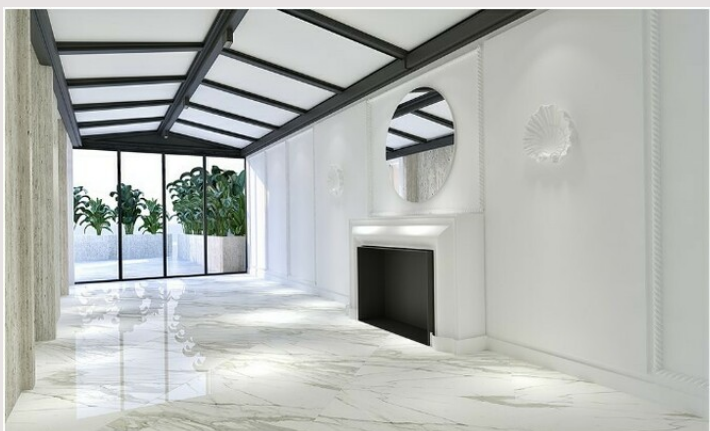

APPARTEMENT DE PRESTIGE 5 PIECES DANS LA RESIDENCE DU METROPOLE