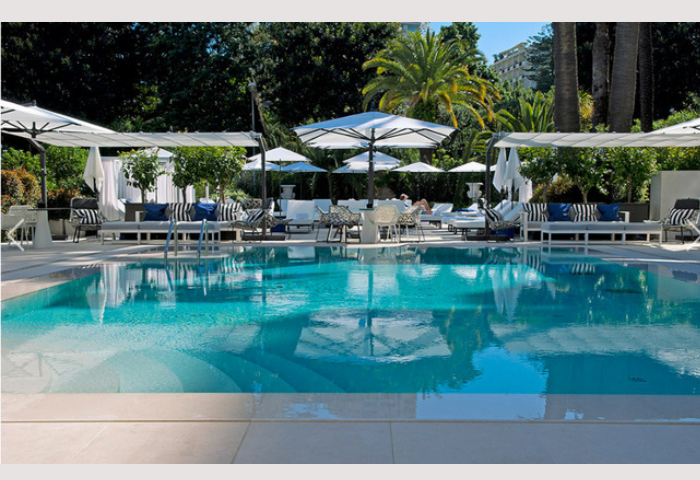

APPARTEMENT DE PRESTIGE 5 PIECES DANS LA RESIDENCE DU METROPOLE