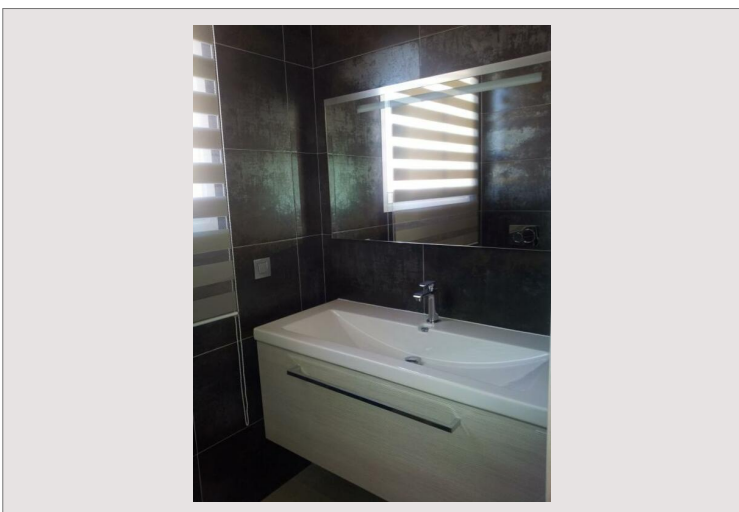

4 PIECES PENTHOUSE AVEC TOITURE TERRASSE, VUE PANORAMIQUE