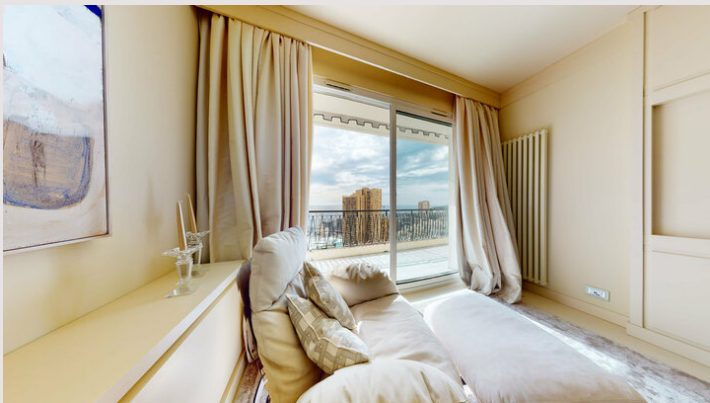

Surplombant La Place des Moulins