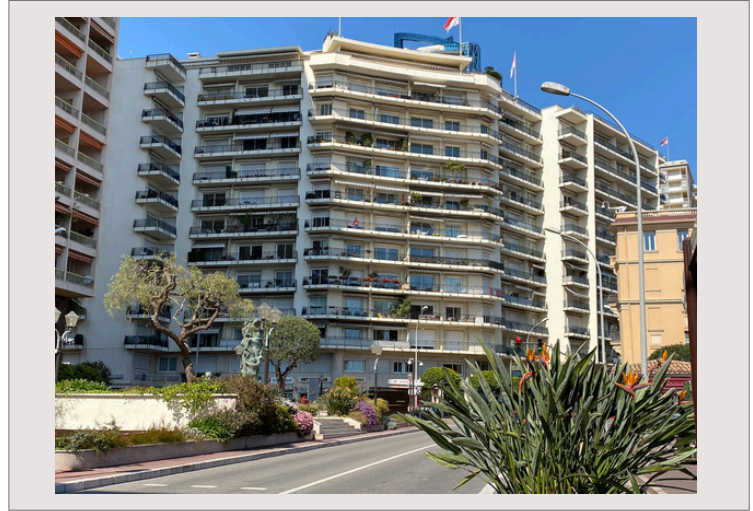

Surplombant La Place des Moulins

Vente Monaco

5 200 000 €

Type de produit	Appartement	Nb. pièces	2
Superficie totale	80 m ²	Nb. chambres	1
Superficie hab.	68 m ²	Immeuble	Le Continental
Superficie terrasse	12 m ²	Quartier	Monte-Carlo
Vue	Mer et ville	Exposition	Sud-Est
Etat	Rénové	Etage	10

Splendide appartement absolument exceptionnel de 68 m² récemment rénové et meublé avec raffinement bénéficiant d'une terrasse de 12 m² avec magnifique vue sur la mer et la ville.

Ce 2 pièces est situé en étage élevé d'une résidence avec conciergerie au cœur de la Place des Moulins, à proximité immédiate de toutes commodités et à seulement quelques minutes des plages par ascenseur public.

Surplombant La Place des Moulins

Surplombant La Place des Moulins

Boulevard d'Italie