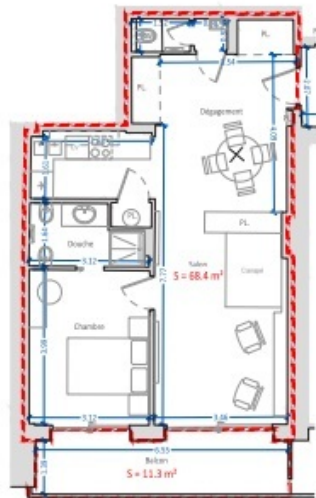

Surplombant La Place des Moulins

Boulevard d'Italie