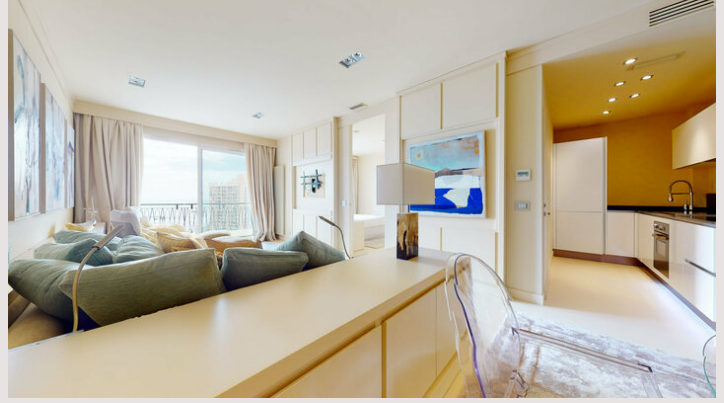

Surplombant La Place des Moulins