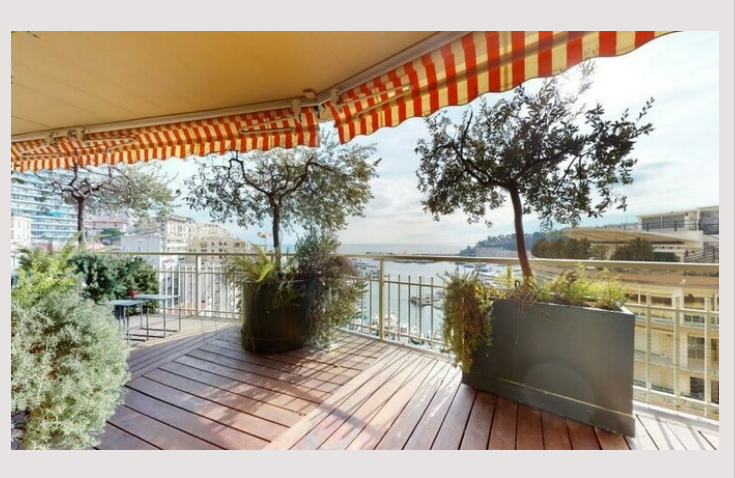

Magnifico appartamento sul porto

Vendita Monaco

22 000 000 €

Affacciato sul famoso circuito di F1 Monaco e sullo Yacht Show

Tipo di proprietà	Appartamento	Num stanze	4
Superficie totale	290 m ²	Num camere	3
Superficie abitabile	180 m ²	Num cantine	1
Superficie terrazza	110 m ²	Num box	2
Vista	Panoramica	Residenza	Le Panorama
Condizione	Ottimo stato	Quartiere	Port
Livello	12	Uso misto	Si

L'edificio Panorama di Monaco è un imponente grattacielo situato nel cuore del Principato, vicino al porto principale. Con la sua forma distintiva e l'esterno spazioso, l'edificio si distingue come una meraviglia architettonica moderna in una città nota per i suoi opulenti edifici in stile Belle Époque.

Questo spazioso e moderno appartamento offre 3 camere da letto, doppio soggiorno, cucina, 1 bagno, 1 bagno con doccia, bagno per gli ospiti, balcone e grande terrazza

Il nostro partner Interior designer ha realizzato un magnifico e lussuoso progetto di completa ristrutturazione, dandogli un aspetto raffinato e contemporaneo, che saremmo lieti di presentarvi.

Magnifico appartamento sul porto

Magnifico appartamento sul porto

Magnifico appartamento sul porto