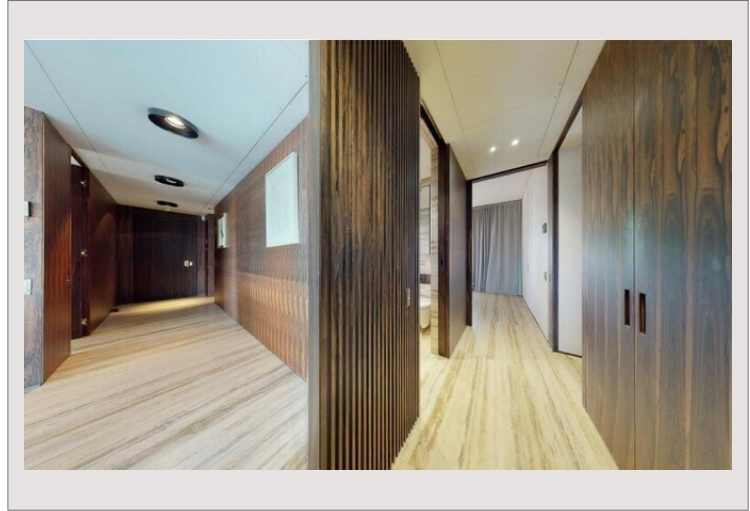

Magnifico appartamento sul porto