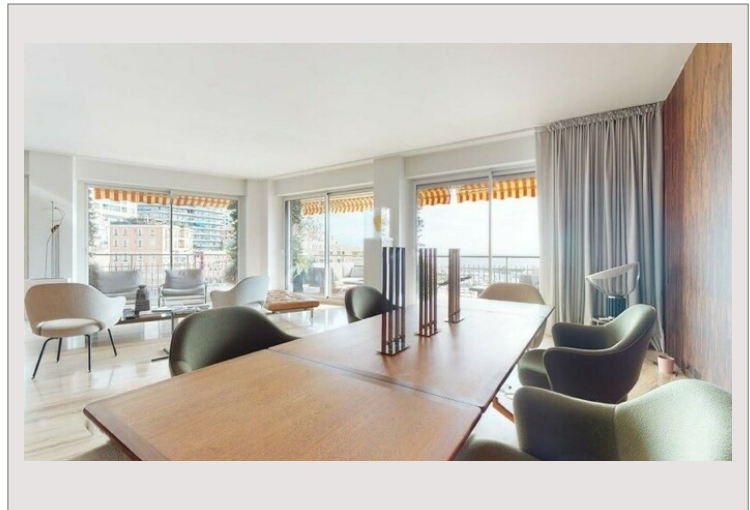

Magnifico appartamento sul porto

Vendita Monaco

22 000 000 €

Affacciato sul famoso circuito di F1 Monaco e sullo Yacht Show

Tipo di proprietà	Appartamento	Num stanze	4
Superficie totale	290 m ²	Num camere	3
Superficie abitabile	180 m ²	Num cantine	1
Superficie terrazza	110 m ²	Num box	2
Vista	Panoramica	Residenza	Le Panorama
Condizione	Ottimo stato	Quartiere	Port
Livello	12	Uso misto	Si

L'edificio Panorama di Monaco è un imponente grattacielo situato nel cuore del Principato, vicino al porto principale. Con la sua forma distintiva e l'esterno spazioso, l'edificio si distingue come una meraviglia architettonica moderna in una città nota per i suoi opulenti edifici in stile Belle Époque.

Questo spazioso e moderno appartamento offre 3 camere da letto, doppio soggiorno, cucina, 1 bagno, 1 bagno con doccia, bagno per gli ospiti, balcone e grande terrazza

Il nostro partner Interior designer ha realizzato un magnifico e lussuoso progetto di completa ristrutturazione, dandogli un aspetto raffinato e contemporaneo, che saremmo lieti di presentarvi.

Magnifico appartamento sul porto

Magnifico appartamento sul porto

Magnifico appartamento sul porto