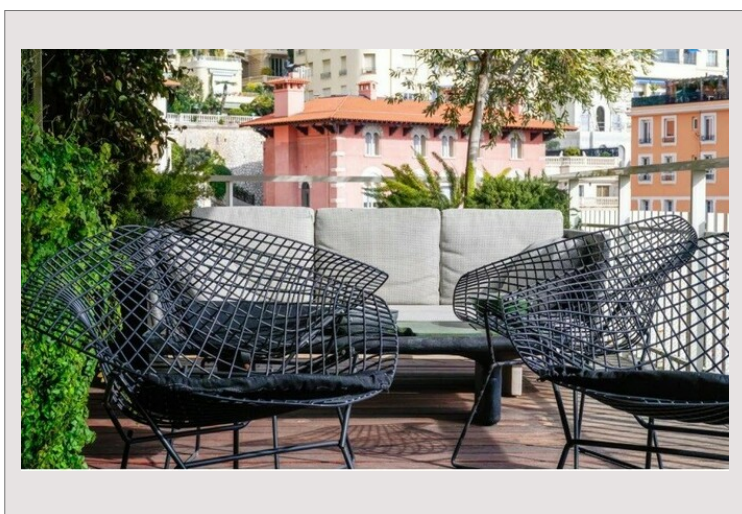

L'edificio Panorama di Monaco è un imponente grattacielo situato nel cuore del Principato, vicino al porto principale. Con la sua forma distintiva e l'esterno spazioso, l'edificio si distingue come una meraviglia architettonica moderna in una città nota per i suoi opulenti edifici in stile Belle Époque.

Magnifico appartamento sul porto

Magnifico appartamento sul porto

Magnifico appartamento sul porto