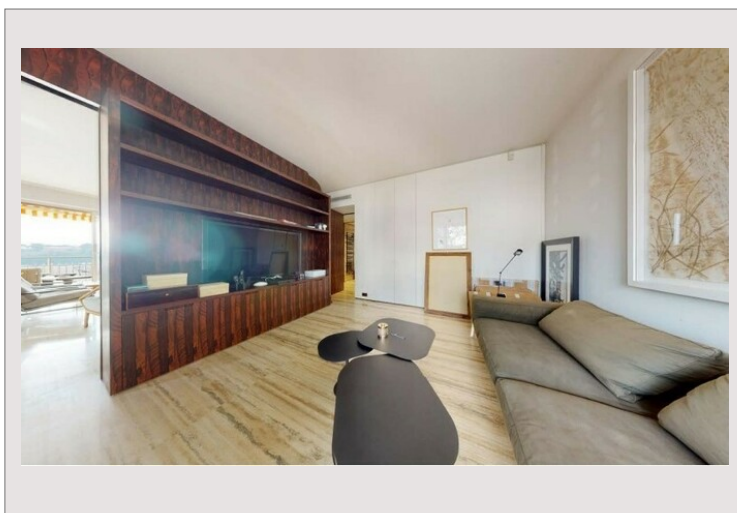

Magnifico appartamento sul porto