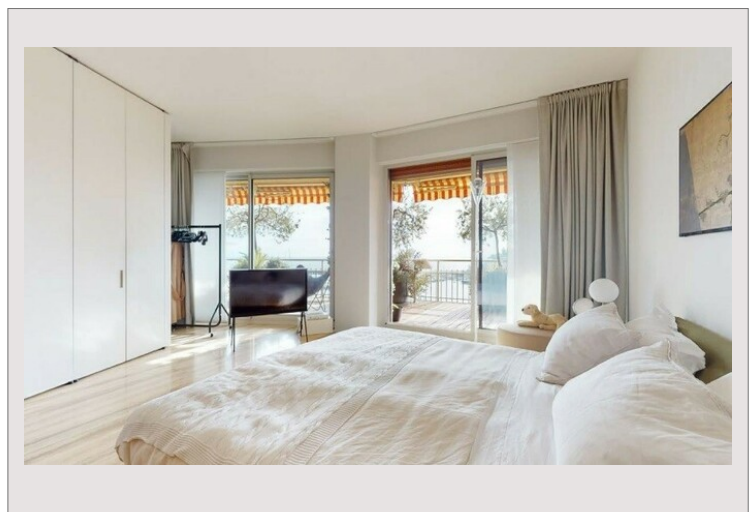

Magnifico appartamento sul porto

Vendita Monaco

22 000 000 €

Affacciato sul famoso circuito di F1 Monaco e sullo Yacht Show

Tipo di proprietà	Appartamento	Num stanze	4
Superficie totale	290 m ²	Num camere	3
Superficie abitabile	180 m ²	Num cantine	1
Superficie terrazza	110 m ²	Num box	2
Vista	Panoramica	Residenza	Le Panorama
Condizione	Ottimo stato	Quartiere	Port
Livello	12	Uso misto	Si

L'edificio Panorama di Monaco è un imponente grattacielo situato nel cuore del Principato, vicino al porto principale. Con la sua forma distintiva e l'esterno spazioso, l'edificio si distingue come una meraviglia architettonica moderna in una città nota per i suoi opulenti edifici in stile Belle Époque.

Questo spazioso e moderno appartamento offre 3 camere da letto, doppio soggiorno, cucina, 1 bagno, 1 bagno con doccia, bagno per gli ospiti, balcone e grande terrazza

Il nostro partner Interior designer ha realizzato un magnifico e lussuoso progetto di completa ristrutturazione, dandogli un aspetto raffinato e contemporaneo, che saremmo lieti di presentarvi.

Magnifico appartamento sul porto

Magnifico appartamento sul porto

Magnifico appartamento sul porto