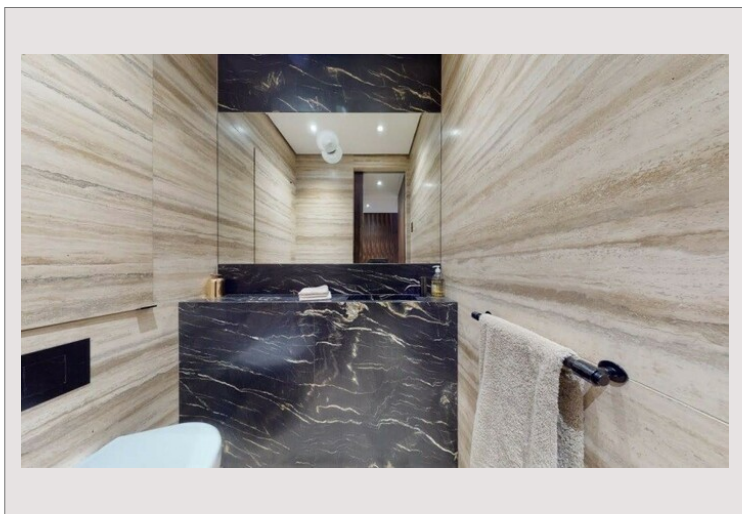

Magnifico appartamento sul porto