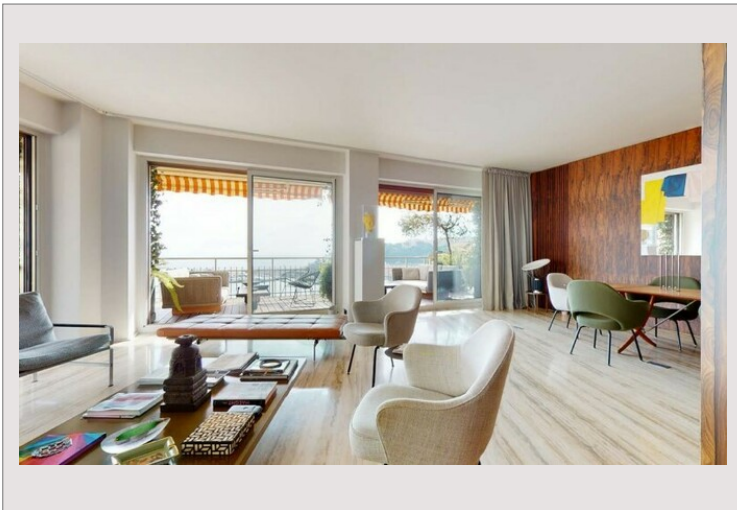

Magnifico appartamento sul porto

Vendita Monaco

22 000 000 €

Affacciato sul famoso circuito di F1 Monaco e sullo Yacht Show

Tipo di proprietà	Appartamento	Num stanze	4
Superficie totale	290 m ²	Num camere	3
Superficie abitabile	180 m ²	Num cantine	1
Superficie terrazza	110 m ²	Num box	2
Vista	Panoramica	Residenza	Le Panorama
Condizione	Ottimo stato	Quartiere	Port
Livello	12	Uso misto	Si

L'edificio Panorama di Monaco è un imponente grattacielo situato nel cuore del Principato, vicino al porto principale. Con la sua forma distintiva e l'esterno spazioso, l'edificio si distingue come una meraviglia architettonica moderna in una città nota per i suoi opulenti edifici in stile Belle Époque.

Questo spazioso e moderno appartamento offre 3 camere da letto, doppio soggiorno, cucina, 1 bagno, 1 bagno con doccia, bagno per gli ospiti, balcone e grande terrazza

Il nostro partner Interior designer ha realizzato un magnifico e lussuoso progetto di completa ristrutturazione, dandogli un aspetto raffinato e contemporaneo, che saremmo lieti di presentarvi.

Magnifico appartamento sul porto

Magnifico appartamento sul porto

Magnifico appartamento sul porto