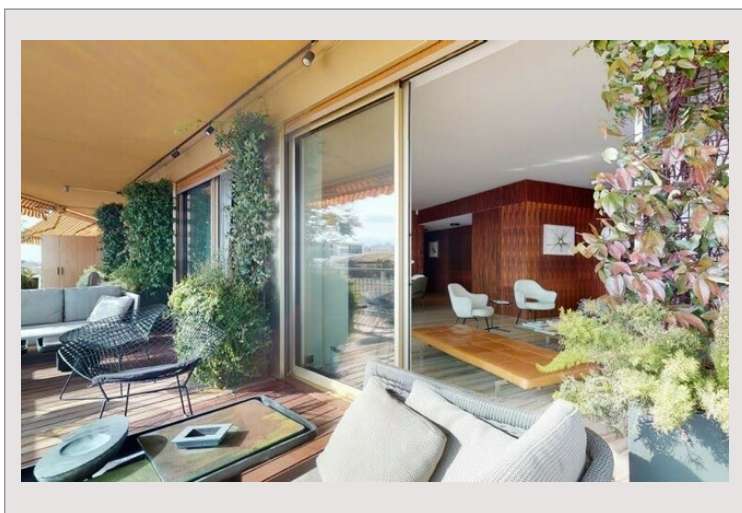

Magnifico appartamento sul porto

Vendita Monaco

22 000 000 €

Affacciato sul famoso circuito di F1 Monaco e sullo Yacht Show

Tipo di proprietà	Appartamento	Num stanze	4
Superficie totale	290 m ²	Num camere	3
Superficie abitabile	180 m ²	Num cantine	1
Superficie terrazza	110 m ²	Num box	2
Vista	Panoramica	Residenza	Le Panorama
Condizione	Ottimo stato	Quartiere	Port
Livello	12	Uso misto	Si

L'edificio Panorama di Monaco è un imponente grattacielo situato nel cuore del Principato, vicino al porto principale. Con la sua forma distintiva e l'esterno spazioso, l'edificio si distingue come una meraviglia architettonica moderna in una città nota per i suoi opulenti edifici in stile Belle Époque.

Questo spazioso e moderno appartamento offre 3 camere da letto, doppio soggiorno, cucina, 1 bagno, 1 bagno con doccia, bagno per gli ospiti, balcone e grande terrazza

Il nostro partner Interior designer ha realizzato un magnifico e lussuoso progetto di completa ristrutturazione, dandogli un aspetto raffinato e contemporaneo, che saremmo lieti di presentarvi.

Magnifico appartamento sul porto

Magnifico appartamento sul porto

Magnifico appartamento sul porto