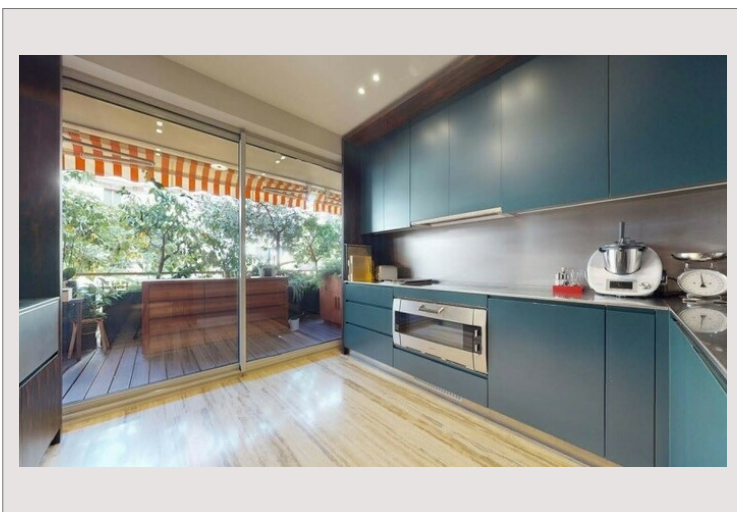

Magnifico appartamento sul porto