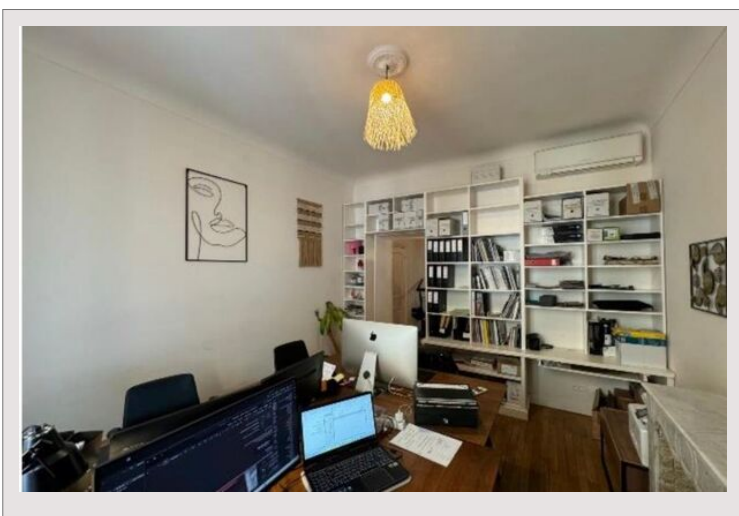

2P USAGE MIXTE AVEC PATIO - Rue de Millo

Location Monaco

4 000 € / mois

Type de produit	Appartement	Nb. pièces	2
Superficie totale	60 m²	Nb. chambres	1
Superficie hab.	50 m²	Quartier	Condamine
Superficie terrasse	10 m²	Ville	Monaco
Date de libération	1 August 2026	Usage mixte	Oui

Idéalement situé au cœur de La Condamine, entre la Place d'Armes et le Port Hercule, à proximité immédiate des commerces et commodités, cet appartement de deux pièces se trouve dans un charmant immeuble bourgeois.

Actuellement loué en bureau, le bien offre une distribution fonctionnelle avec un séjour, une cuisine, une chambre au niveau principal, ainsi qu'un espace complémentaire en niveau inférieur, accessible par escalier en colimaçon, idéal comme salon TV, bureau ou espace de rangement.

Un agréable patio extérieur vient compléter ce bien. Usage mixte.

Disponible à partir du 1er août 2026.