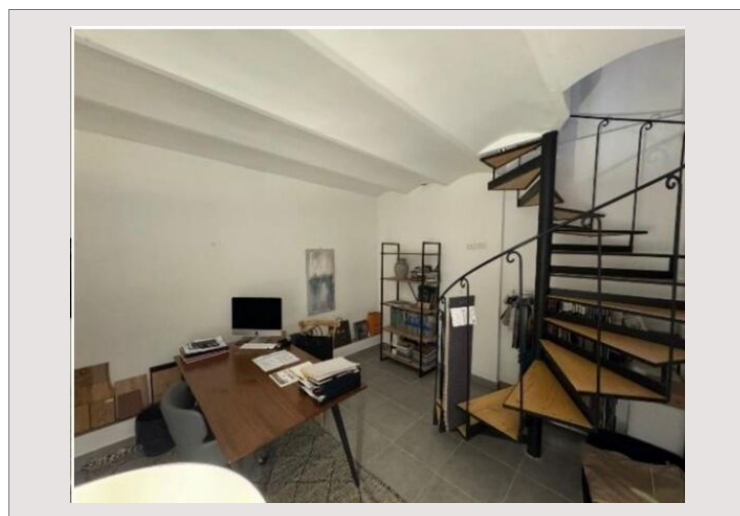

2P USAGE MIXTE AVEC PATIO - Rue de Millo

Location Monaco

4 000 € / mois

Type de produit	Appartement	Nb. pièces	2
Superficie totale	60 m ²	Nb. chambres	1
Superficie hab.	50 m ²	Quartier	Condamine
Superficie terrasse	10 m ²	Ville	Monaco
Date de libération	1 August 2026	Usage mixte	Oui

Idéalement situé au cœur de La Condamine, entre la Place d'Armes et le Port Hercule, à proximité immédiate des commerces et commodités, cet appartement de deux pièces se trouve dans un charmant immeuble bourgeois.

Actuellement loué en bureau, le bien offre une distribution fonctionnelle avec un séjour, une cuisine, une chambre au niveau principal, ainsi qu'un espace complémentaire en niveau inférieur, accessible par escalier en colimaçon, idéal comme salon TV, bureau ou espace de rangement.

Un agréable patio extérieur vient compléter ce bien. Usage mixte.

Disponible à partir du 1er août 2026.

2P USAGE MIXTE AVEC PATIO - Rue de Millo