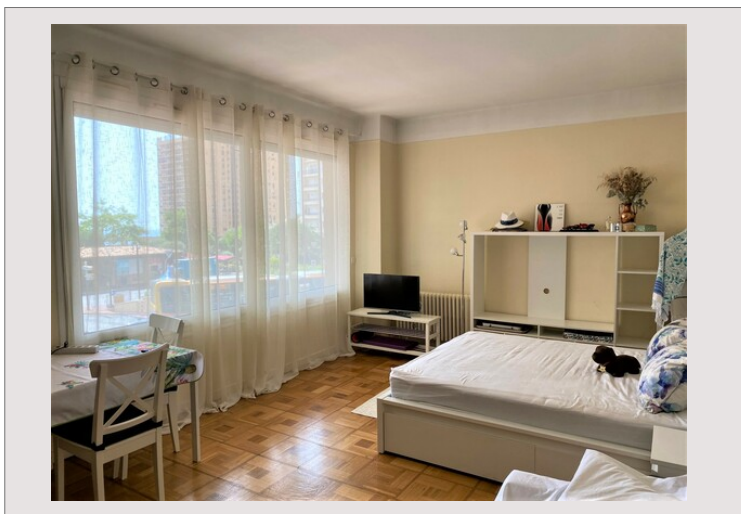

GRAND STUDIO PLACE DES MOULINS

Location Monaco

2 450 € / mois
 + Charges : 200 €

Type de produit	Appartement	Nb. pièces	1
Superficie hab.	45 m ²	Immeuble	Le Continental
Etat	Bon état	Quartier	Monte-Carlo
Etage	1	Date de libération	Rapidement

Dans l'immeuble Le Continental, proche des plages et du carré d'or, grand studio au premier étage avec kitchenette équipée et salle de bain. Climatisation.

Agréable vue sur la Place des Moulins.

Disponibilité à convenir.