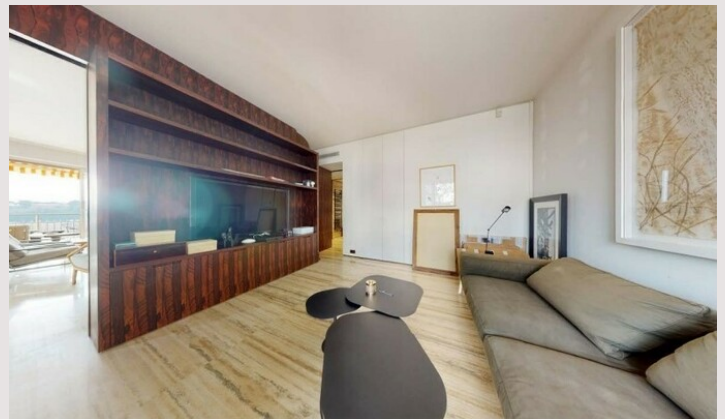

Magnifique appartement sur le Port