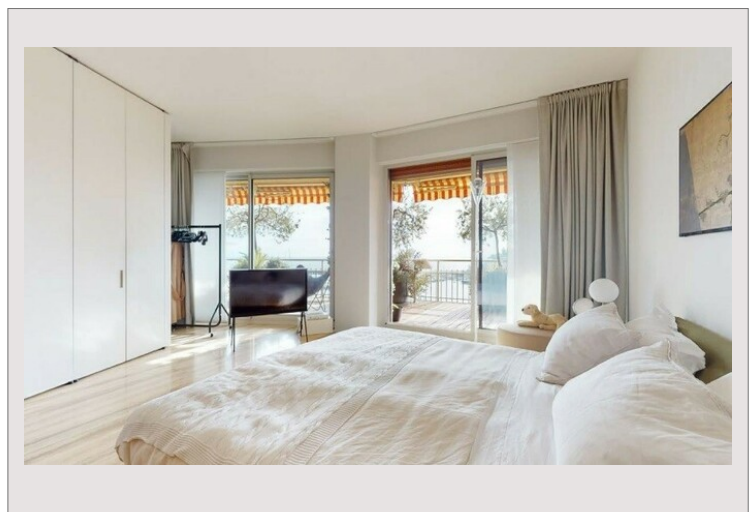

Magnifique appartement sur le Port

Vente Monaco

22 000 000 €

Surplombant la célèbre course de F1 Monaco et le Yacht Show

Type de produit	Appartement	Nb. pièces	4
Superficie totale	290 m ²	Nb. chambres	3
Superficie hab.	180 m ²	Nb. caves	1
Superficie terrasse	110 m ²	Nb. box	2
Vue	Panoramique	Immeuble	Le Panorama
Exposition	Triple	Quartier	Port
Etat	Très bon état	Etage	12
Usage mixte	Oui		

Le Panorama à Monaco est un immeuble remarquable situé au cœur de la principauté, près du port principal. Avec sa forme distinctive et ses beaux volumes extérieurs, le bâtiment s'impose comme une merveille architecturale moderne dans une ville connue pour ses somptueux bâtiments de style Belle Époque.

Cet appartement, spacieux et moderne, dispose de 3 chambres, d'un double salon, d'une cuisine, d'une salle de bain, d'une salle de douche, de toilettes invités, d'un balcon et d'une grande terrasse

Notre partenaire architecte d'intérieur a réalisé un magnifique et luxueux projet de réaménagement et de complète rénovation, lui donnant un aspect raffiné et contemporain, que nous serions ravis de vous présenter.

Magnifique appartement sur le Port

Magnifique appartement sur le Port

Magnifique appartement sur le Port