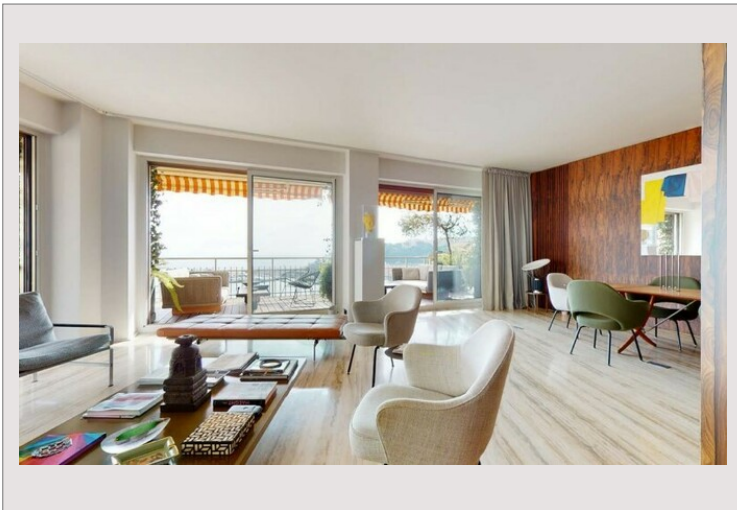

Magnifique appartement sur le Port

Vente Monaco

22 000 000 €

Surplombant la célèbre course de F1 Monaco et le Yacht Show

Type de produit	Appartement	Nb. pièces	4
Superficie totale	290 m ²	Nb. chambres	3
Superficie hab.	180 m ²	Nb. caves	1
Superficie terrasse	110 m ²	Nb. box	2
Vue	Panoramique	Immeuble	Le Panorama
Exposition	Triple	Quartier	Port
Etat	Très bon état	Etage	12
Usage mixte	Oui		

Le Panorama à Monaco est un immeuble remarquable situé au cœur de la principauté, près du port principal. Avec sa forme distinctive et ses beaux volumes extérieurs, le bâtiment s'impose comme une merveille architecturale moderne dans une ville connue pour ses somptueux bâtiments de style Belle Époque.

Cet appartement, spacieux et moderne, dispose de 3 chambres, d'un double salon, d'une cuisine, d'une salle de bain, d'une salle de douche, de toilettes invités, d'un balcon et d'une grande terrasse

Notre partenaire architecte d'intérieur a réalisé un magnifique et luxueux projet de réaménagement et de complète rénovation, lui donnant un aspect raffiné et contemporain, que nous serions ravis de vous présenter.

Magnifique appartement sur le Port

Magnifique appartement sur le Port

Magnifique appartement sur le Port