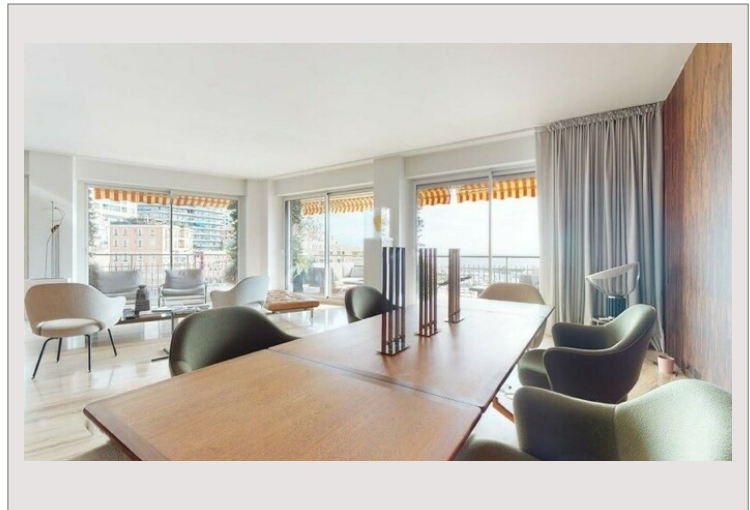

Magnifique appartement sur le Port

Vente Monaco

22 000 000 €

Surplombant la célèbre course de F1 Monaco et le Yacht Show

Type de produit	Appartement	Nb. pièces	4
Superficie totale	290 m ²	Nb. chambres	3
Superficie hab.	180 m ²	Nb. caves	1
Superficie terrasse	110 m ²	Nb. box	2
Vue	Panoramique	Immeuble	Le Panorama
Exposition	Triple	Quartier	Port
Etat	Très bon état	Etage	12
Usage mixte	Oui		

Le Panorama à Monaco est un immeuble remarquable situé au cœur de la principauté, près du port principal. Avec sa forme distinctive et ses beaux volumes extérieurs, le bâtiment s'impose comme une merveille architecturale moderne dans une ville connue pour ses somptueux bâtiments de style Belle Époque.

Cet appartement, spacieux et moderne, dispose de 3 chambres, d'un double salon, d'une cuisine, d'une salle de bain, d'une salle de douche, de toilettes invités, d'un balcon et d'une grande terrasse

Notre partenaire architecte d'intérieur a réalisé un magnifique et luxueux projet de réaménagement et de complète rénovation, lui donnant un aspect raffiné et contemporain, que nous serions ravis de vous présenter.

Magnifique appartement sur le Port

Magnifique appartement sur le Port

Magnifique appartement sur le Port