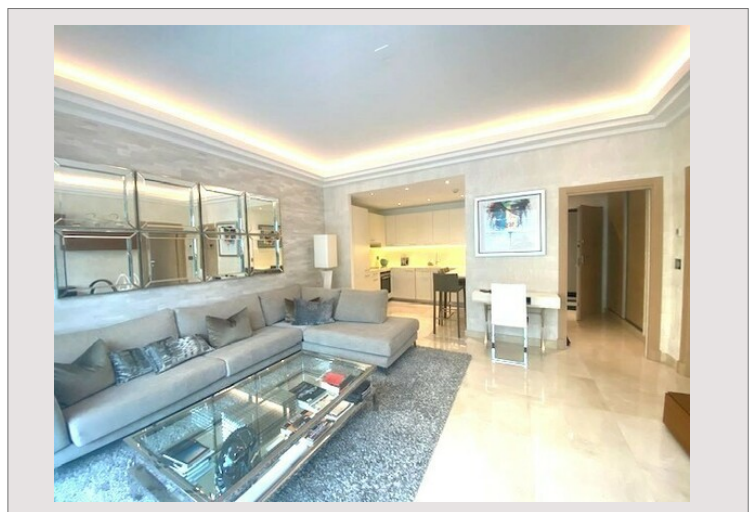

LUXUEUX 2 PIECES A FONTVIEILLE